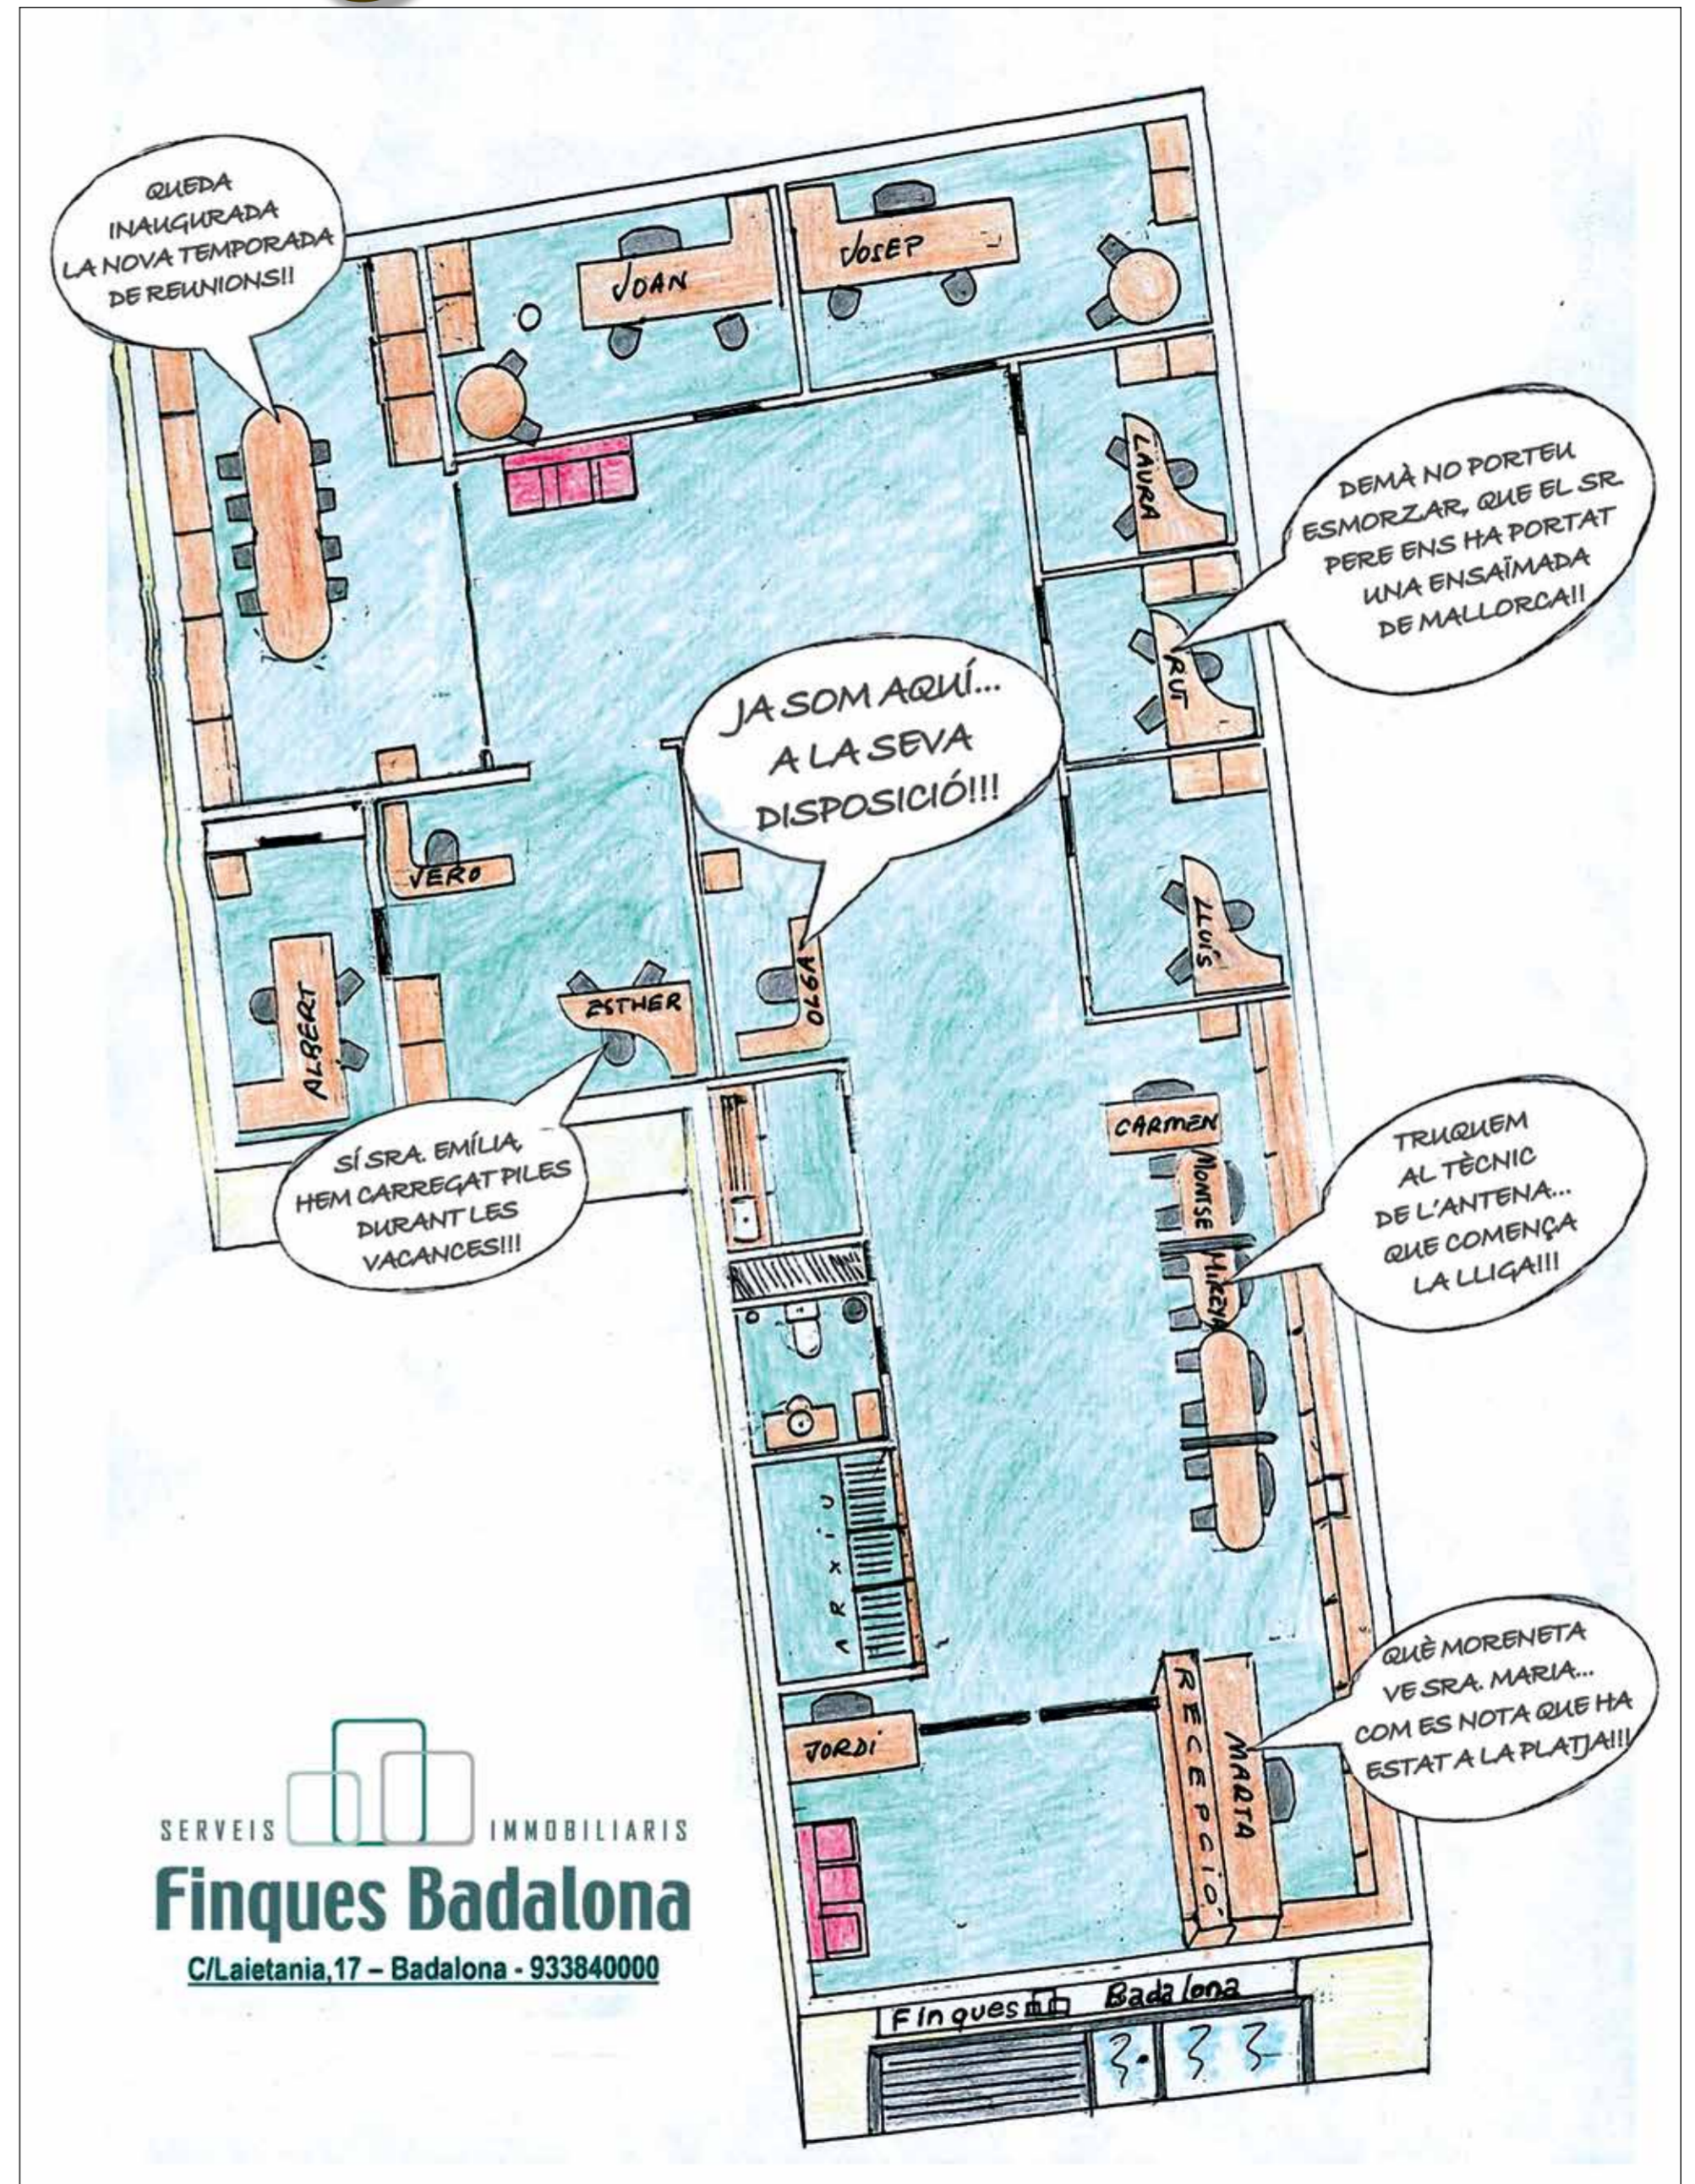

7 ANYS GARANTIA KIA

www.armotors.es

APROFITA EL PLA PIVE en tota la gamma Kia

GAMMA KIA CEE'D des de 10.990€

KIA SPORTAGE des de 15.200€

KIA CARENS des de 13.990€

KIA The Power to Surprise

A.R. MOTORS

Tel: 93 276 63 44

- Barcelona | C/ Comte d'Urgell, 276. Nou concessionari
- Barcelona | Ciutat d'Asunción, 38-40 (frente C.C. La Maquinista)
- Barcelona | Passeig de la Zona Franca, 6
- Hospitalet | Av. Carrilet, 293
- Sant Boi de Llobregat | C/ Riera Roja, 26. Quadis Autocentre
- Sant Just Desverm | Carretera Reial 120
- Cabrera de Mar | Ctra. Nacional II, Km. 643. Quadis Autocentre

Consum: 4,1-7,4 l/100km. Emissions de CO₂: 108-189 g/km.

PIVE 6

Finques Badalona