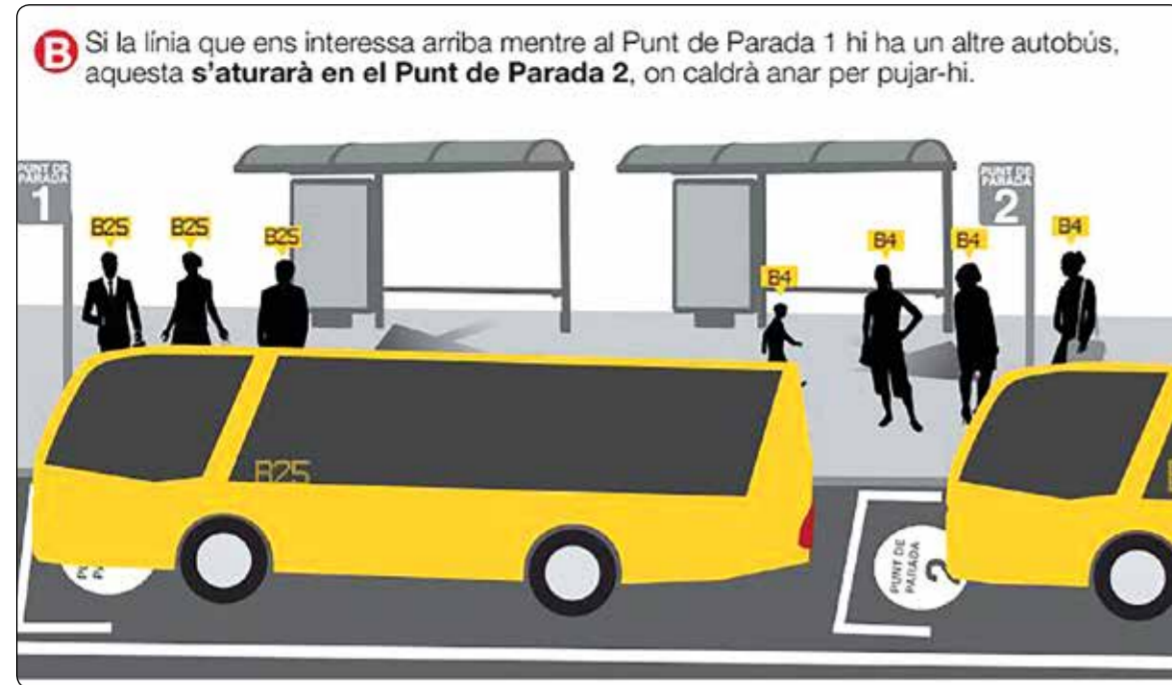

TUSGSAL millora les parades de Via Augusta

Substituirà l'actual parada a l'alçada del c/ del Temple per una doble a la porta de l'Hospital Municipal

Emmarcades dins de les activitats de la Setmana de la Mobilitat Sostenible i Segura 2014, l'AMB (Àrea Metropolitana de Barcelona), l'Ajuntament de Badalona i TUSGSAL portaran a terme, el 23 de setembre, diferents actuacions que milloraran el servei de transport públic en l'entorn de la Via Augusta i Pompeu Fabra.

Implantació de parades dobles

Una de les actuacions previstes serà la posada en marxa del sistema de "Parada doble", una nova manera d'organitzar l'espai i el funcionament de les parades amb gran concurrència de línies. Aquesta nova utilització de l'espai permet la utilització simultània de la parada per dos autobusos que podran recollir i deixar els seus passatgers al mateix temps. D'aquesta manera es guanya en agilitat, ordre i rapidesa a l'hora de pujar i baixar de l'autobús i es facilita el transbordament entre línies. Les parades dobles s'identifiquen mitjançant dos pals de parada i uns senyals pintats a terra. Els pals, retolats amb la informació "Punt de Parada 1" i "Punt de Parada 2" senyalen el lloc a on quedarà situada la porta davantera dels autobusos quan aquests s'aturin. El funcionament de les parades dobles és molt senzill: si a la parada no hi cap autobus, el primer que arribi s'aturarà al "Punt de Parada 1"

ocupant la part davantera de l'espai de la calçada, deixant darrera seu espai pel següent autobús. Si mentre arriba un altre autobús, aquest se situarà en el "Punt de Parada 2". Els usuaris han de dirigir-se al punt de parada corresponent en funció del punt on es situï l'autobús que volen agafar. Durant els primers dies de funcionament, TUSGSAL situarà a la parada un servei d'informadors per ajudar

els passatgers.

Badalona ciutat pionera

Badalona serà (després de Barcelona) la primera ciutat de l'àrea metropolitana en implantar aquesta tipologia de parades dobles. Les dues primeres implantacions es faran a l'eix de la Via Augusta: a la parada de la Pl. de l'Assemblea de Catalunya, al costat del Museu Municipal (on ara també

hi pararan la B30 i B31) i a la nova parada que es crea davant l'Hospital Municipal.

Nova parada al costat de l'Hospital Municipal

Per tal de millorar els enllaços amb el metro de Pompeu Fabra (L2) i la cobertura de l'Hospital Municipal, s'instal·larà una nova parada a la Via Augusta, entre el carrer Santa Eulàlia i l'avinguda Martí Pujol. En

■ L'empresa també enceta un nou sistema de parades dobles per millorar l'ordre i l'agilitat

ella s'aturaran les línies B3, B4, B8, B17, B25, B27, B29, B30, B31, B44, N2 i N9 per duplicar la capacitat operativa i agilitzar la pujada i baixada del passatge. La nova parada entrarà en funcionament com a parada doble i substitueix la que fins ara es trobava a la Via Augusta - Carrer del Temple.

Canvis en la semaforització

Per facilitar la sortida dels autobusos i el gir a l'esquerra cap a l'avinguda Martí Pujol des de la nova parada de Via Augusta-Hospital Municipal, l'Ajuntament de Badalona actuarà sobre els semàfors de la cruïlla creant una fase avançada.

En el mateix entorn de Pompeu Fabra, l'Ajuntament també donarà prioritat semafòrica als autobusos que utilitzen la parada del carrer de la Creu, a pocs metres de la cruïlla amb Martí Pujol.