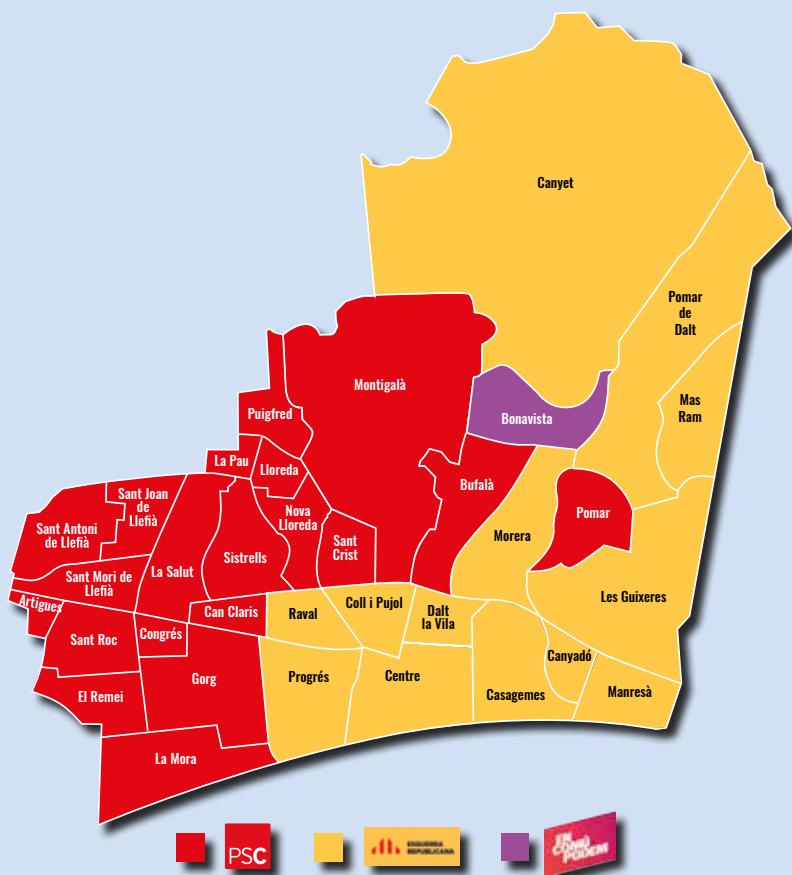

Resultats Eleccions Generals a Badalona per barris