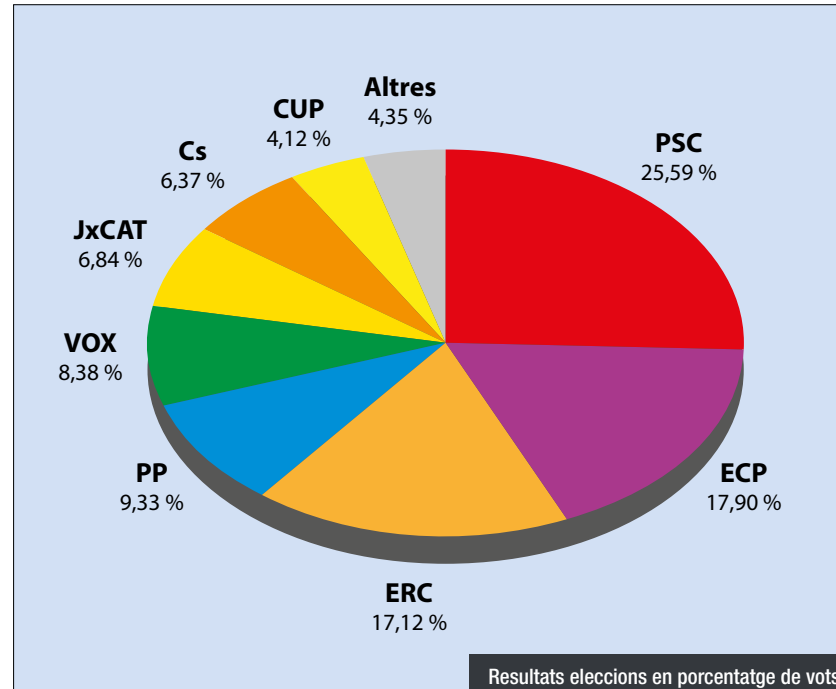

DRIM.ES

El PSC torna a ser la primera força més votada a 20 barris de Badalona

La segona força ha estat En Comú Podem-Guanyem el Canvi, seguit d'ERC

Les darreres Eleccions Generals del 10 de novembre d'aquest mateix any van deixar com a primera força més votada a Badalona al PSC amb un total de 27.745 vots (un 25,59%), segons dades del Ministeri d'Interior. L'alcalde i candidat socialista, Àlex Pastor, va mostrar per les seves xarxes socials el seu agraïment "per qui ha apostat per un país de progrés que mai torçarà el braç davant els qui volen continuar dividint-nos o retallant drets i llibertats".

La segona força més votada ha estat En Comú Podem-Guanyem el Canvi amb 19.400 vots (un 17,90%), seguit d'ERC amb 18.562 vots (17,12%).

El 28 d'abril el resultat, amb una participació lleugerament més alta (un 75,51% davant el 69,69% d'aquesta ocasió) va deixar uns resultats molt similars als d'aquest novembre: el PSC va tornar a estar al front amb un 28,9% de vots, seguit d'En Comú Podem-Guanyem, 18,74% i ERC amb un 17,62%. Cal destacar, però, el creixement del grup municipal de VOX, que, pràcticament, ha doblat el resultat: ara al novembre