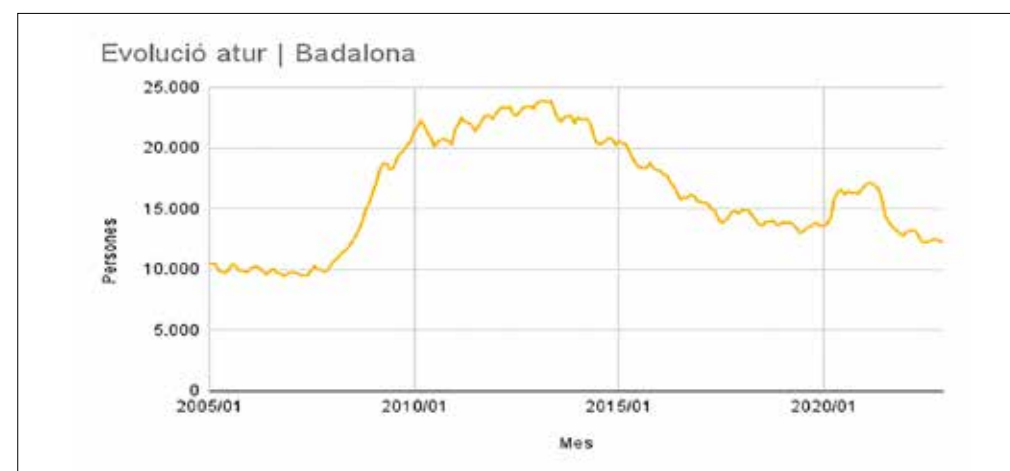

Comencen les rebaixes d'hivern

El període és del 7 de gener fins al 7 de març

El 2023 ja és aquí i amb ell arriben les rebaixes d'hivern. Algunes marques ja han avançat les rebaixes per fomentar les compres de Nadal i Reis, però la majoria ho faran després del dia de Reis. A la gran majoria de les botigues físiques, les rebaixes començaran entre el 6 i 7 de gener i duraran fins al 7 de març. Aquest és el període de rebaixes aprovat pel Consell Assessor de Comerç que és l'òrgan que recomana els dies que conformen les rebaixes d'hivern i d'estiu a Catalunya. Malgrat que són molts els establiments que rebaixen considerablement els productes, el sector de la moda és sens dubte un dels més demandats durant aquests dies.

Rebaixes en les principals marques

Les principals marques de roba, com el Corte Inglés, no faran cap mena de modificació al calendari i a partir del 7 de gener hi haurà descomptes que arribaran al 40% en alguns dels seus productes. Les empreses d'Inditex també començaran les rebaixes a partir del 7 de gener, però a partir del dia 6 ja es podran obtenir descomptes en alguns productes online. Hi ha excepcions: Mango va començar el 29 de desembre i H&M el 3 de gener.

El Centre Comercial de Montigalà regala un any de compres gratis

El CC Montigalà celebrarà en gran l'arribada de 2023 amb el sorteig 'El millor any de la teva vida', amb el qual els participants opten a aconseguir dotze mesos de compres gratis en compres fins a 150 euros. A més, Montigalà obrirà al complet diumenge que ve, 8 de gener, en el seu horari habitual coincidint amb el període de Rebaixes amb descomptes i promocions especials en la seva extensa oferta de moda i complements.

Badalona tanca l'any amb 12.164 persones aturades

És la xifra més baixa d'aturats des del juny de 2008