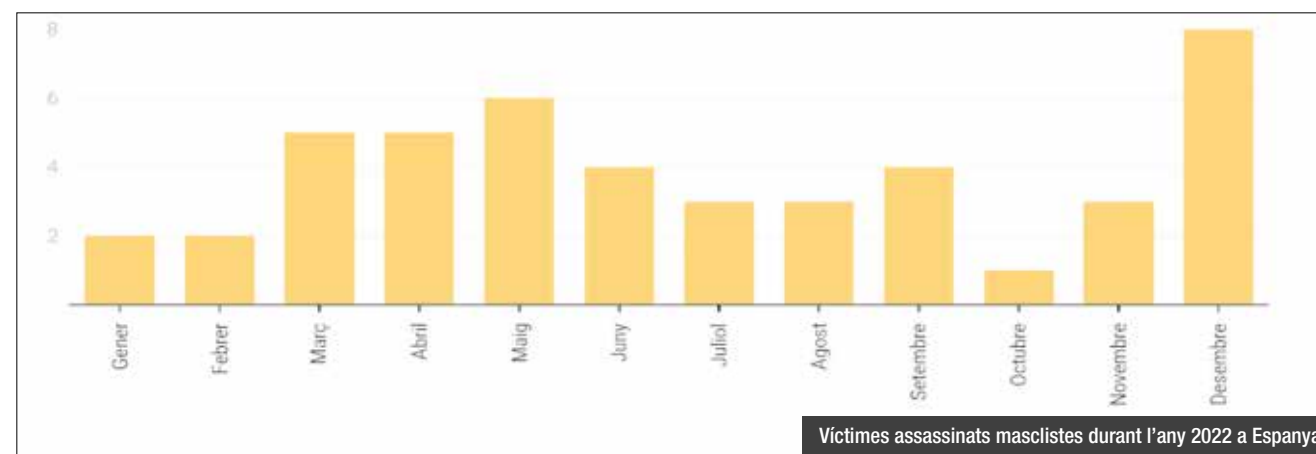

Víctimes assassinats masclistes durant l'any 2022 a Espanya

parella. Un mes tràgic que ha significat el registra més alt de tot l'any. A Catalunya, la xifra total de crims comesos durant tot l'any ha estat de 12, comptant també els crims comesos per agressors fora de l'àmbit de la parella. Dos han estat durant el passat mes de desembre.

La residència que et mereixes

Sempre a prop teu

Des de 1980 cuidant a la gent gran

Assistència integral personalitzada

Estades permanents, temporals i de recuperació

5 Centres Residencials per a gent gran a Catalunya
Almogàvers | Badalona
Barberà del Vallès
Fabra i Puig | Reus

Informe-vos
900 24 24 25

www.ballesol.es